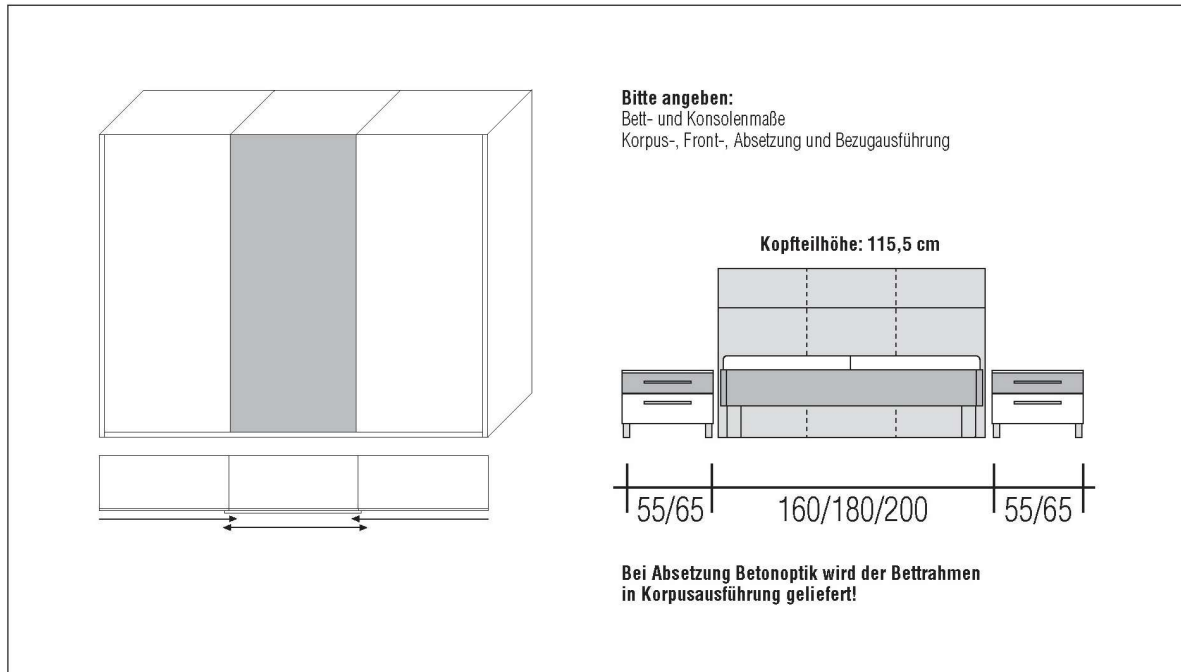

- **Lackfarben:** Bianco-Weiß Hochglanz, Cubanit-Grau Hochglanz und Kristall-Grau Hochglanz
- Kopfteil auch in **Lack** möglich
- Schwebetüren-Schrank:
 - Auch als Drehtürenschränk und als Anbausystem möglich
 - In zwei Höhen (2,23m und 2,39m)
 - Über Eck planbar
- Ausgezeichnet mit dem Goldenen M

Vorzugs - Kombination

Warenbeschreibung	Bestell-Nr.	PG 1 UVP	PG 2 UVP
<p>Modellzusammenstellung: 3-trg. Gleittürenschränk in Korpusausführung 1. + 3. Tür in Hochglanz 2. Tür in Absetzung Konsole mit 2 Schubkästen, oberer Schubkasten in Absetzung Bett mit Polsterkopfteil in Kunstleder Bettrahmen in Absetzung mit Chromfüßen</p> <p>Gleittürenschränk Breite: 241,9 cm Gleittürenschränk Höhe: 225 cm</p>	9520	3357,-	3499,-
<p>Gegen Aufpreis:</p> <p>Vollauszug für 2 Schubkästen Konsole</p> <p>LED Kopfteilbeleuchtung „Swan Line“ (2er Set) für Polsterkopfteil</p> <p>2er Set Türdämpfer (mittlere Tür inkl. Dämpfer)</p> <p>GLS - Türdämpfer 3-trg. Dämpfung innen, mittig und außen</p>	027002 0286 020602 020636	43,- 212,- 94,- 210,-	