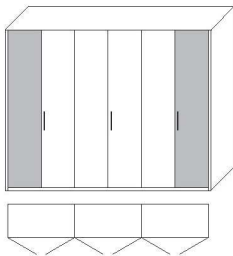

Drehtürenschränke
erste und letzte Tür in Absetzung möglich

Holzbett in Absetzung oder Korpusausführung mit Chromfüßen
hohes Kopfteil mit Chromleiste als Abschluß
optional Kopfteilkissen in drei Bezugausführungen
LED-Beleuchtung gegen Aufpreis