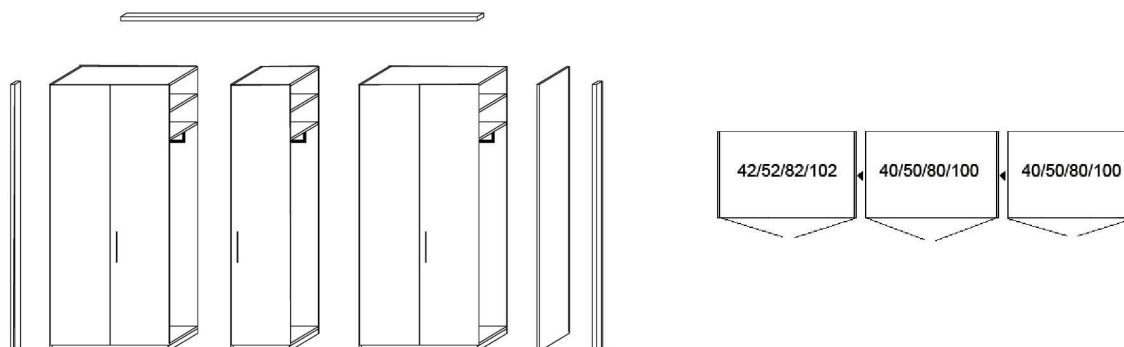

Interliving Schlafzimmer Serie 1003

Möbel für mich gemacht

Anbausystem

Frontansicht	Warenbeschreibung	B	H	T	Bestell-Nr.	PG 1 UVP	PG 2 UVP			
	Startelement 1-trg. 1 Tür in Frontausführung 2 Außenseiten	links angeschlagen		42	223	59,5	1120	381,-	--	
				52	223	59,5	1121	381,-	--	
				42	239	59,5	2120	444,-	--	
				52	239	59,5	2121	444,-	--	
			rechts angeschlagen		42	223	59,5	1122	381,-	--
					52	223	59,5	1123	381,-	--
					42	239	59,5	2122	444,-	--
					52	239	59,5	2123	444,-	--
Passepartout Startelement 1-trg. (Ausführung angeben, siehe Seite 3)		223	+5,8	+3,5	+5,0	07381	191,-	--		
Aufpreis 1er Satz LED Einbauleuchte „Ergo“		239	+5,8	+3,5	+5,0	07391	240,-	--		
						021601	186,-	--		
	Startelement 1-trg. 1 Tür in Absetzung 2 Außenseiten	links angeschlagen		42	223	59,5	1177	381,-	466,-	
				52	223	59,5	1173	381,-	466,-	
				42	239	59,5	2177	444,-	500,-	
				52	239	59,5	2173	444,-	500,-	
			rechts angeschlagen		42	223	59,5	1176	381,-	466,-
					52	223	59,5	1174	381,-	466,-
					42	239	59,5	2176	444,-	500,-
					52	239	59,5	2174	444,-	500,-
Passepartout Startelement 1-trg. (Ausführung angeben, siehe Seite 3)		223	+5,8	+3,5	+5,0	07381	191,-	--		
Aufpreis 1er Satz LED Einbauleuchte „Ergo“		239	+5,8	+3,5	+5,0	07391	240,-	--		
						021601	186,-	--		

KorpUSAusführung Bianco Weiß Hochglanz Kristall Grau Hochglanz	Frontausführung Bianco Weiß Hochglanz Kristall Grau Hochglanz	PG1 PG1

Absetzung Bianco Weiß Hochglanz Kristall Grau Hochglanz Betonoptik Kernussbaum Balkeneiche	PG1 PG1 PG1 PG1 PG2