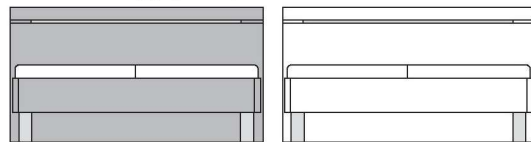

Holzbett in Absetzung oder Korpusausführung mit Chromfüßen
hohes Kopfteil mit Chromleiste als Abschluß
optional Kopfteilkissen in drei Bezugausführungen
LED-Beleuchtung gegen Aufpreis