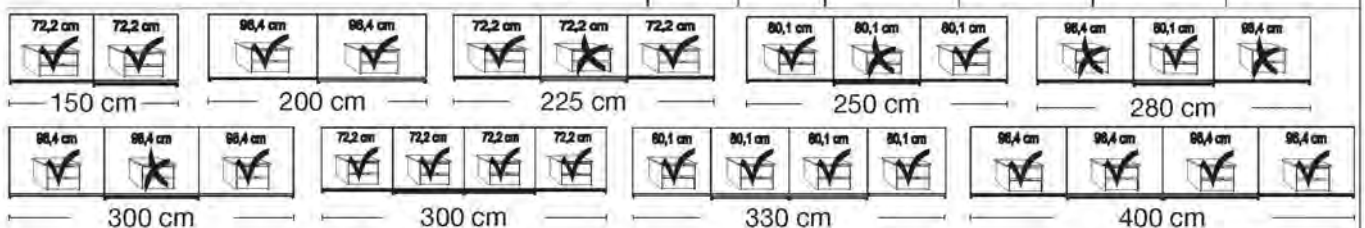

## Schwebetürenschränke ohne Kranzleiste, Griffleisten in chrom

Innenausstattung:  
2 Einlegeböden, 1 Kleiderstange

Beschreibung	Maße in cm		Höhe 217 cm		Höhe 236 cm	
	B	T	Art.-Nr.	EURO	Art.-Nr.	EURO
<p>Holztüren in Kieselgrau-Dekor, mit Querriegel in Glas Kieselgrau</p>  <p>2-türig</p> <p>2-türig</p> <p>3-türig</p> <p>3-türig</p> <p>3-türig</p>  <p>3-türig</p> <p>3-türig</p> <p>- mit Synchronöffnung</p> <p>4-türig</p> <p>4-türig</p> <p>4-türig</p> 	150	67	<b>540</b>	774,-	<b>549</b>	888,-
	200	67	<b>541</b>	798,-	<b>550</b>	911,-
	225	67	<b>542</b>	956,-	<b>551</b>	1.069,-
	250	67	<b>543</b>	956,-	<b>552</b>	1.069,-
	280	67	<b>544</b>	1.067,-	<b>553</b>	1.180,-
	300	67	<b>545</b>	1.067,-	<b>554</b>	1.180,-
	300	67	<b>546</b>	1.274,-	<b>555</b>	1.392,-
	330	67	<b>547</b>	1.328,-	<b>556</b>	1.445,-
	400	67	<b>548</b>	1.533,-	<b>557</b>	1.732,-