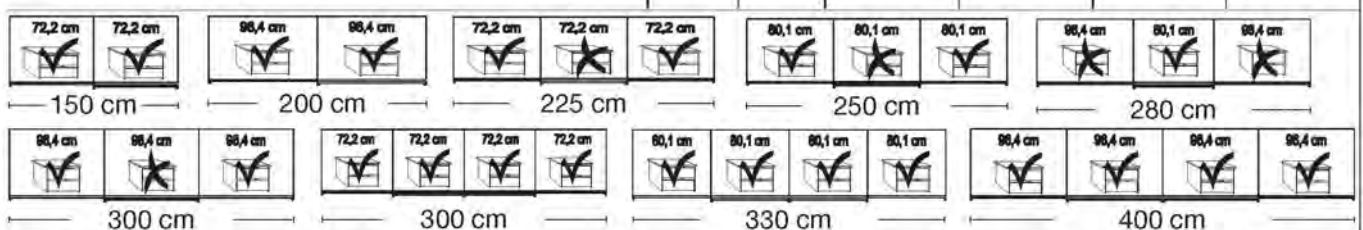

Möbel für mich gemacht

Schwebetürenschränke ohne Kranzleiste, Griffleisten in chrom

Innenausstattung:
2 Einlegeböden, 1 Kleiderstange

Beschreibung			Maße in cm		Höhe 217 cm		Höhe 236 cm	
			B	T	Art.-Nr.	EURO	Art.-Nr.	EURO
Glastüren in weiß mit Querriegel in Glas Kieselgrau und Kristallspiegeltüren								
	2-türig	1 Spiegeltür links	150	67	276	911,-	257	1.024,-
	2-türig	1 Spiegeltür rechts	150	67	235	911,-	258	1.024,-
	2-türig	2 Spiegeltüren	150	67	236	911,-	259	1.024,-
	2-türig	1 Spiegeltür links	200	67	237	939,-	260	1.052,-
	2-türig	1 Spiegeltür rechts	200	67	238	939,-	261	1.052,-
	2-türig	2 Spiegeltüren	200	67	239	939,-	262	1.052,-
	3-türig	1 Spiegeltür mittig	225	67	240	1.159,-	263	1.272,-
	3-türig	3 Spiegeltüren	225	67	241	1.159,-	264	1.272,-
	3-türig	1 Spiegeltür mittig	250	67	242	1.159,-	265	1.272,-
	3-türig	3 Spiegeltüren	250	67	243	1.159,-	266	1.272,-
	3-türig	1 Spiegeltür mittig	280	67	244	1.272,-	267	1.386,-
	3-türig	3 Spiegeltüren	280	67	245	1.272,-	268	1.386,-
	3-türig	1 Spiegeltür mittig	300	67	767	1.272,-	769	1.386,-
	3-türig	3 Spiegeltüren	300	67	768	1.272,-	770	1.386,-
	4-türig	2 Spiegeltüren mittig	300	67	246	1.499,-	269	1.616,-
	4-türig	4 Spiegeltüren	300	67	247	1.499,-	270	1.616,-
	4-türig	2 Spiegeltüren mittig	330	67	248	1.561,-	271	1.678,-
	4-türig	4 Spiegeltüren	330	67	249	1.561,-	272	1.678,-
	4-türig	2 Spiegeltüren mittig	400	67	255	1.805,-	273	2.003,-
	4-türig	4 Spiegeltüren	400	67	256	1.805,-	274	2.003,-