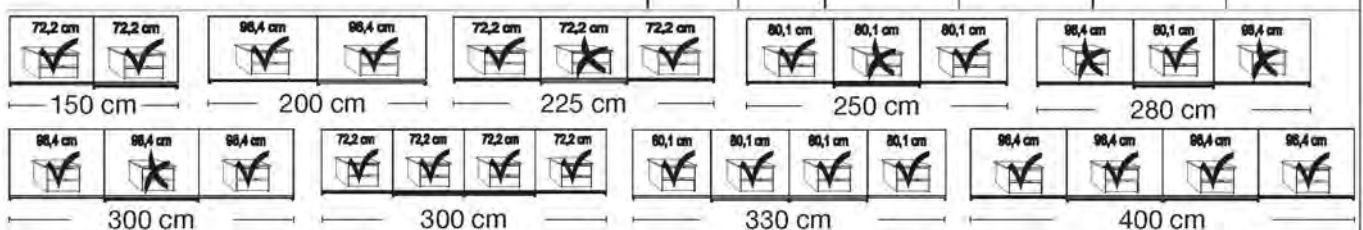

Möbel für mich gemacht

Schwebetürenschränke ohne Kranzleiste, Griffleisten in chrom

Innenausstattung:
2 Einlegeböden, 1 Kleiderstange

Beschreibung	Maße in cm		Höhe 217 cm		Höhe 236 cm				
	B	T	Art.-Nr.	EURO	Art.-Nr.	EURO			
Holztüren in Dekor weiß mit Querriegel in Glas Kieselgrau und Kristallspiegeltüren									
	2-türig	1 Spiegeltür links	150	67	131	843,-	773	956,-	
	2-türig	1 Spiegeltür rechts	150	67	132	843,-	150	956,-	
	2-türig	2 Spiegeltüren	150	67	133	911,-	151	1.024,-	
	2-türig	1 Spiegeltür links	200	67	134	868,-	781	984,-	
	2-türig	1 Spiegeltür rechts	200	67	135	868,-	153	984,-	
	2-türig	2 Spiegeltüren	200	67	136	939,-	154	1.052,-	
	3-türig	1 Spiegeltür mittig	225	67	137	1.024,-	155	1.136,-	
	3-türig	3 Spiegeltüren	225	67	138	1.159,-	156	1.272,-	
	3-türig	1 Spiegeltür mittig	250	67	139	1.024,-	157	1.136,-	
	3-türig	3 Spiegeltüren	250	67	140	1.159,-	158	1.272,-	
	3-türig	1 Spiegeltür mittig	280	67	141	1.136,-	159	1.249,-	
	3-türig	3 Spiegeltüren	280	67	142	1.272,-	160	1.386,-	
	3-türig	1 Spiegeltür mittig	300	67	763	1.136,-	779	1.249,-	
	3-türig	3 Spiegeltüren	300	67	764	1.272,-	780	1.386,-	
		4-türig	2 Spiegeltüren mittig	300	67	143	1.411,-	161	1.480,-
4-türig		4 Spiegeltüren	300	67	144	1.499,-	162	1.616,-	
4-türig		2 Spiegeltüren mittig	330	67	145	1.465,-	163	1.542,-	
	4-türig	4 Spiegeltüren	330	67	146	1.561,-	164	1.678,-	
	4-türig	2 Spiegeltüren mittig	400	67	771	1.670,-	165	1.867,-	
	4-türig	4 Spiegeltüren	400	67	772	1.805,-	774	2.003,-