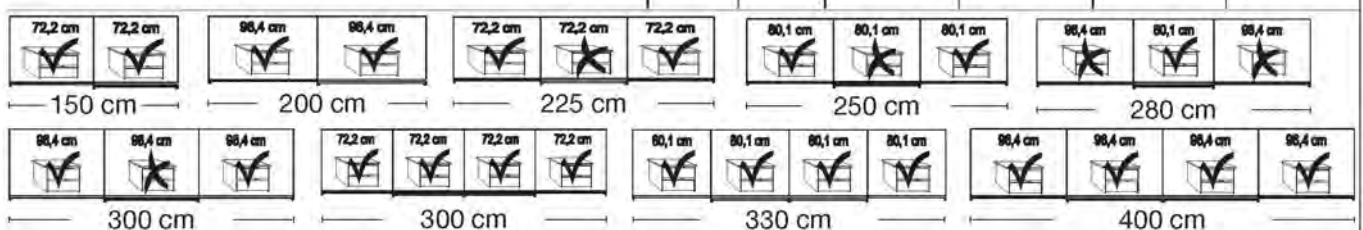

Möbel für mich gemacht

Schwebetürenschränke ohne Kranzleiste, Griffleisten in chrom

Innenausstattung:
2 Einlegeböden, 1 Kleiderstange

Beschreibung	Maße in cm		Höhe 217 cm		Höhe 236 cm				
	B	T	Art.-Nr.	EURO	Art.-Nr.	EURO			
Glastüren in Kieselgrau mit Querriegel in Glas Kieselgrau und Kristallspiegeltüren									
	2-türig	1 Spiegeltür links	150	67	711	911,-	743	1.024,-	
	2-türig	1 Spiegeltür rechts	150	67	712	911,-	744	1.024,-	
	2-türig	2 Spiegeltüren	150	67	713	911,-	745	1.024,-	
	2-türig	1 Spiegeltür links	200	67	714	939,-	746	1.052,-	
	2-türig	1 Spiegeltür rechts	200	67	715	939,-	747	1.052,-	
	2-türig	2 Spiegeltüren	200	67	716	939,-	748	1.052,-	
	3-türig	1 Spiegeltür mittig	225	67	717	1.159,-	749	1.272,-	
	3-türig	3 Spiegeltüren	225	67	718	1.159,-	750	1.272,-	
	3-türig	1 Spiegeltür mittig	250	67	719	1.159,-	751	1.272,-	
	3-türig	3 Spiegeltüren	250	67	720	1.159,-	752	1.272,-	
	3-türig	1 Spiegeltür mittig	280	67	721	1.272,-	753	1.386,-	
	3-türig	3 Spiegeltüren	280	67	722	1.272,-	754	1.386,-	
	3-türig	1 Spiegeltür mittig	300	67	723	1.272,-	755	1.386,-	
	3-türig	3 Spiegeltüren	300	67	724	1.272,-	756	1.386,-	
		4-türig	2 Spiegeltüren mittig	300	67	725	1.499,-	757	1.616,-
4-türig		4 Spiegeltüren	300	67	726	1.499,-	758	1.616,-	
4-türig		2 Spiegeltüren mittig	330	67	739	1.561,-	759	1.678,-	
	4-türig	4 Spiegeltüren	330	67	740	1.561,-	760	1.678,-	
	4-türig	2 Spiegeltüren mittig	400	67	741	1.805,-	761	2.003,-	
	4-türig	4 Spiegeltüren	400	67	742	1.805,-	762	2.003,-