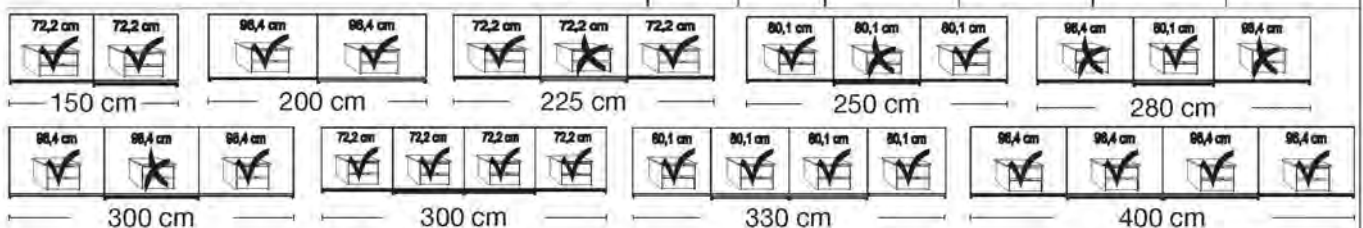

**Bitte beachten:**

Bei Verwendung eines Passepartout-Rahmens verbreitert sich der Schrank auf die ausgewiesenen Maße.  
**Passepartout-Rahmen ab 350 cm mittig gestoßen.**

## Schwebetürenschränke ohne Kranzleiste, Griffleisten in chrom

Innenausstattung:  
2 Einlegeböden, 1 Kleiderstange

Beschreibung	Maße in cm		Höhe 217 cm		Höhe 236 cm	
	B	T	Art.-Nr.	EURO	Art.-Nr.	EURO
<b>Holztüren in Dekor weiß, mit Querriegel in Glas Kieselgrau</b>						
 2-türig	150	67	<b>784</b>	774,-	<b>123</b>	888,-
2-türig	200	67	<b>775</b>	798,-	<b>124</b>	911,-
3-türig	225	67	<b>776</b>	956,-	<b>125</b>	1.069,-
3-türig	250	67	<b>777</b>	956,-	<b>126</b>	1.069,-
3-türig	280	67	<b>778</b>	1.067,-	<b>127</b>	1.180,-
3-türig	300	67	<b>112</b>	1.067,-	<b>783</b>	1.180,-
<b>- mit Synchronöffnung</b>						
4-türig	300	67	<b>785</b>	1.274,-	<b>128</b>	1.392,-
4-türig	330	67	<b>121</b>	1.328,-	<b>129</b>	1.445,-
4-türig	400	67	<b>122</b>	1.533,-	<b>130</b>	1.732,-