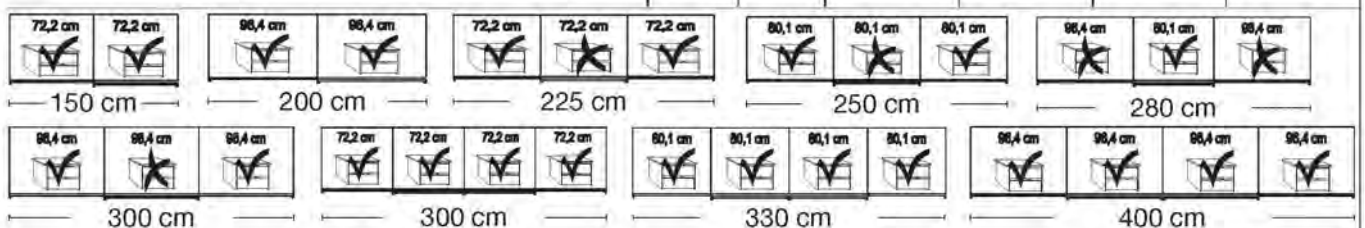

## Schwebetürenschränke ohne Kranzleiste, Griffleisten in chrom

Innenausstattung:  
2 Einlegeböden, 1 Kleiderstange

Beschreibung	Maße in cm		Höhe 217 cm		Höhe 236 cm	
	B	T	Art.-Nr.	EURO	Art.-Nr.	EURO
<b>Glastüren in weiß mit Querriegel in Glas Kieselgrau</b>						
 2-türig	150	67	<b>218</b>	911,-	<b>226</b>	1.024,-
2-türig	200	67	<b>219</b>	939,-	<b>227</b>	1.052,-
3-türig	225	67	<b>220</b>	1.159,-	<b>228</b>	1.272,-
3-türig	250	67	<b>221</b>	1.159,-	<b>229</b>	1.272,-
3-türig	280	67	<b>222</b>	1.272,-	<b>230</b>	1.386,-
3-türig	300	67	<b>765</b>	1.272,-	<b>766</b>	1.386,-
<b>- mit Synchronöffnung</b>						
4-türig	300	67	<b>223</b>	1.499,-	<b>231</b>	1.616,-
4-türig	330	67	<b>224</b>	1.561,-	<b>232</b>	1.678,-
4-türig	400	67	<b>225</b>	1.805,-	<b>233</b>	2.003,-