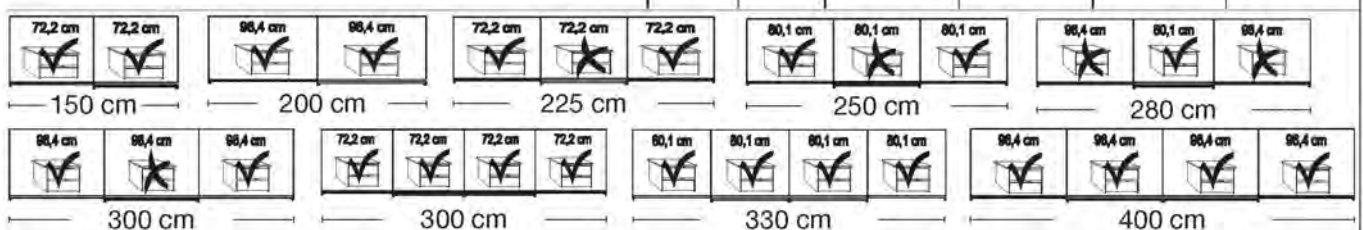

Möbel für mich gemacht

Schwebetürenschränke ohne Kranzleiste, Griffleisten in chrom

Innenausstattung:
2 Einlegeböden, 1 Kleiderstange

Beschreibung	Maße in cm		Höhe 217 cm		Höhe 236 cm				
	B	T	Art.-Nr.	EURO	Art.-Nr.	EURO			
Holztüren in Kieselgrau-Dekor mit Querriegel in Glas Kieselgrau und Kristallspiegeltüren									
	2-türig	1 Spiegeltür links	150	67	558	843,-	578	956,-	
	2-türig	1 Spiegeltür rechts	150	67	559	843,-	579	956,-	
	2-türig	2 Spiegeltüren	150	67	560	911,-	580	1.024,-	
	2-türig	1 Spiegeltür links	200	67	561	868,-	581	984,-	
	2-türig	1 Spiegeltür rechts	200	67	562	868,-	582	984,-	
	2-türig	2 Spiegeltüren	200	67	563	939,-	583	1.052,-	
	3-türig	1 Spiegeltür mittig	225	67	564	1.024,-	584	1.136,-	
	3-türig	3 Spiegeltüren	225	67	565	1.159,-	585	1.272,-	
	3-türig	1 Spiegeltür mittig	250	67	566	1.024,-	586	1.136,-	
	3-türig	3 Spiegeltüren	250	67	567	1.159,-	587	1.272,-	
	3-türig	1 Spiegeltür mittig	280	67	568	1.136,-	588	1.249,-	
	3-türig	3 Spiegeltüren	280	67	569	1.272,-	589	1.386,-	
	3-türig	1 Spiegeltür mittig	300	67	570	1.136,-	590	1.249,-	
	3-türig	3 Spiegeltüren	300	67	571	1.272,-	591	1.386,-	
		4-türig	2 Spiegeltüren mittig	300	67	572	1.411,-	592	1.480,-
4-türig		4 Spiegeltüren	300	67	573	1.499,-	593	1.616,-	
4-türig		2 Spiegeltüren mittig	330	67	574	1.465,-	594	1.542,-	
4-türig		4 Spiegeltüren	330	67	575	1.561,-	595	1.678,-	
4-türig		2 Spiegeltüren mittig	400	67	576	1.670,-	596	1.867,-	
4-türig		4 Spiegeltüren	400	67	577	1.805,-	597	2.003,-