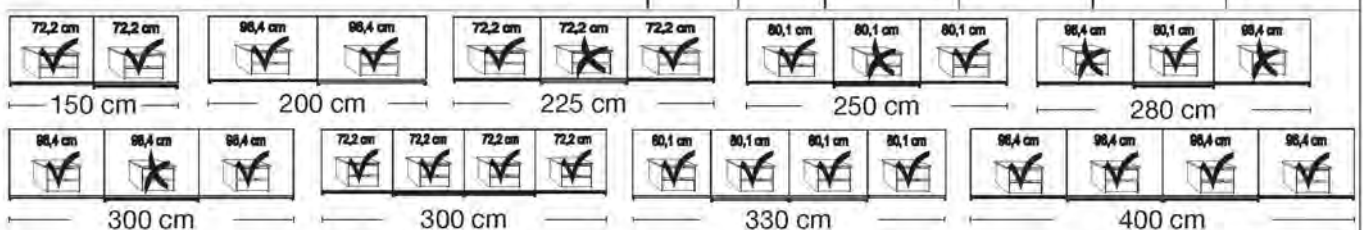

## Schwebetürenschränke ohne Kranzleiste, Griffleisten in chrom

Innenausstattung:  
2 Einlegeböden, 1 Kleiderstange

Beschreibung	Maße in cm		Höhe 217 cm		Höhe 236 cm	
	B	T	Art.-Nr.	EURO	Art.-Nr.	EURO
<b>Glastüren in Kieselgrau mit Querriegel in Glas Kieselgrau</b>						
 2-türig	150	67	<b>693</b>	911,-	<b>702</b>	1.024,-
2-türig	200	67	<b>694</b>	939,-	<b>703</b>	1.052,-
3-türig	225	67	<b>695</b>	1.159,-	<b>704</b>	1.272,-
3-türig	250	67	<b>696</b>	1.159,-	<b>705</b>	1.272,-
3-türig	280	67	<b>697</b>	1.272,-	<b>706</b>	1.386,-
3-türig	300	67	<b>698</b>	1.272,-	<b>707</b>	1.386,-
<b>- mit Synchronöffnung</b>						
4-türig	300	67	<b>699</b>	1.499,-	<b>708</b>	1.616,-
4-türig	330	67	<b>700</b>	1.561,-	<b>709</b>	1.678,-
4-türig	400	67	<b>701</b>	1.805,-	<b>710</b>	2.003,-