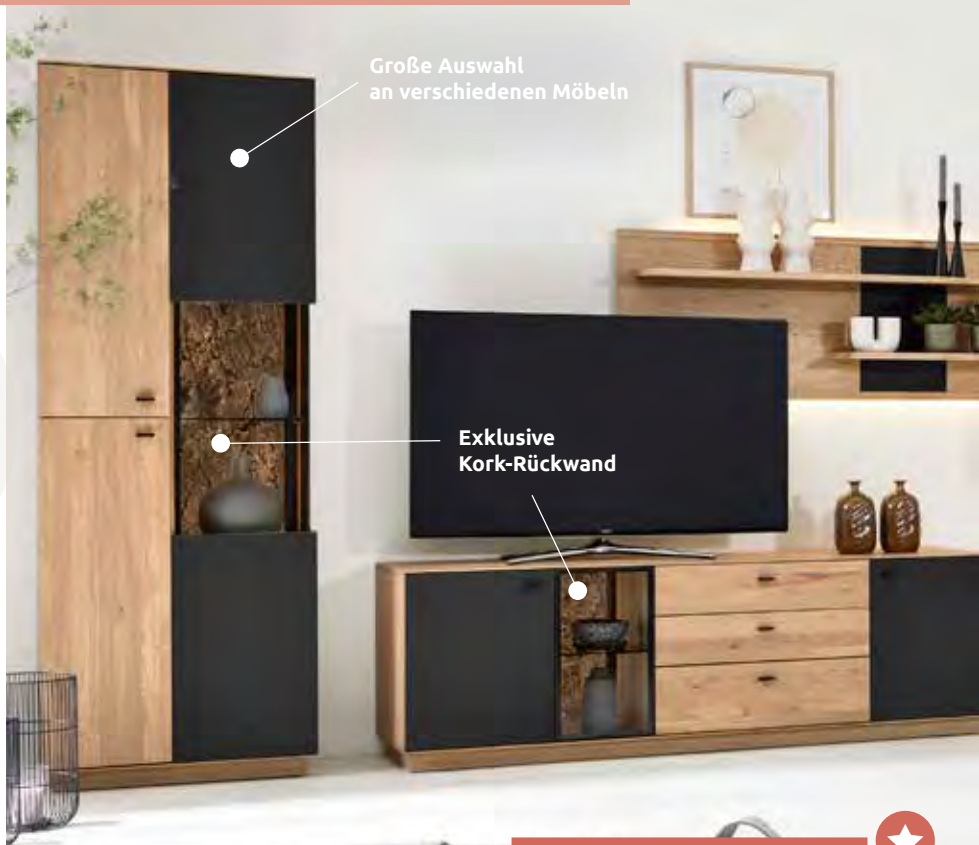

Ich bin die Interliving Wohnzimmer Serie 2025 – ein individuell planbares Wohnzimmerprogramm mit riesigem Typenplan.

Das macht mich besonders:

- Alle Elemente gibt's in **verschiedenen Maßen** – damit alles genau passt.
- Ich biete dir einen umfangreichen Typenplan mit vielen Einzelmöbeln, z.B. **Highboards und Sideboards, TV-Elemente oder Vitrinen und Couchtische.**
- Meine **Fronten aus Wildeiche-Massivholz mit Glasdetails in Anthrazit Satin** matt geben deinem Wohnzimmer einen ganz besonderen Look - passend dazu sind meine Griffe anthrazitfarben lackiert.
- Ich bringe Licht ins Spiel – mit **akzentuierender LED-Beleuchtung** setze ich besondere Highlights in deinem Wohnzimmer.
- **Hast du schon mein Highlight entdeckt?** Die Rückwände aus Kork sind ein echter Hingucker!